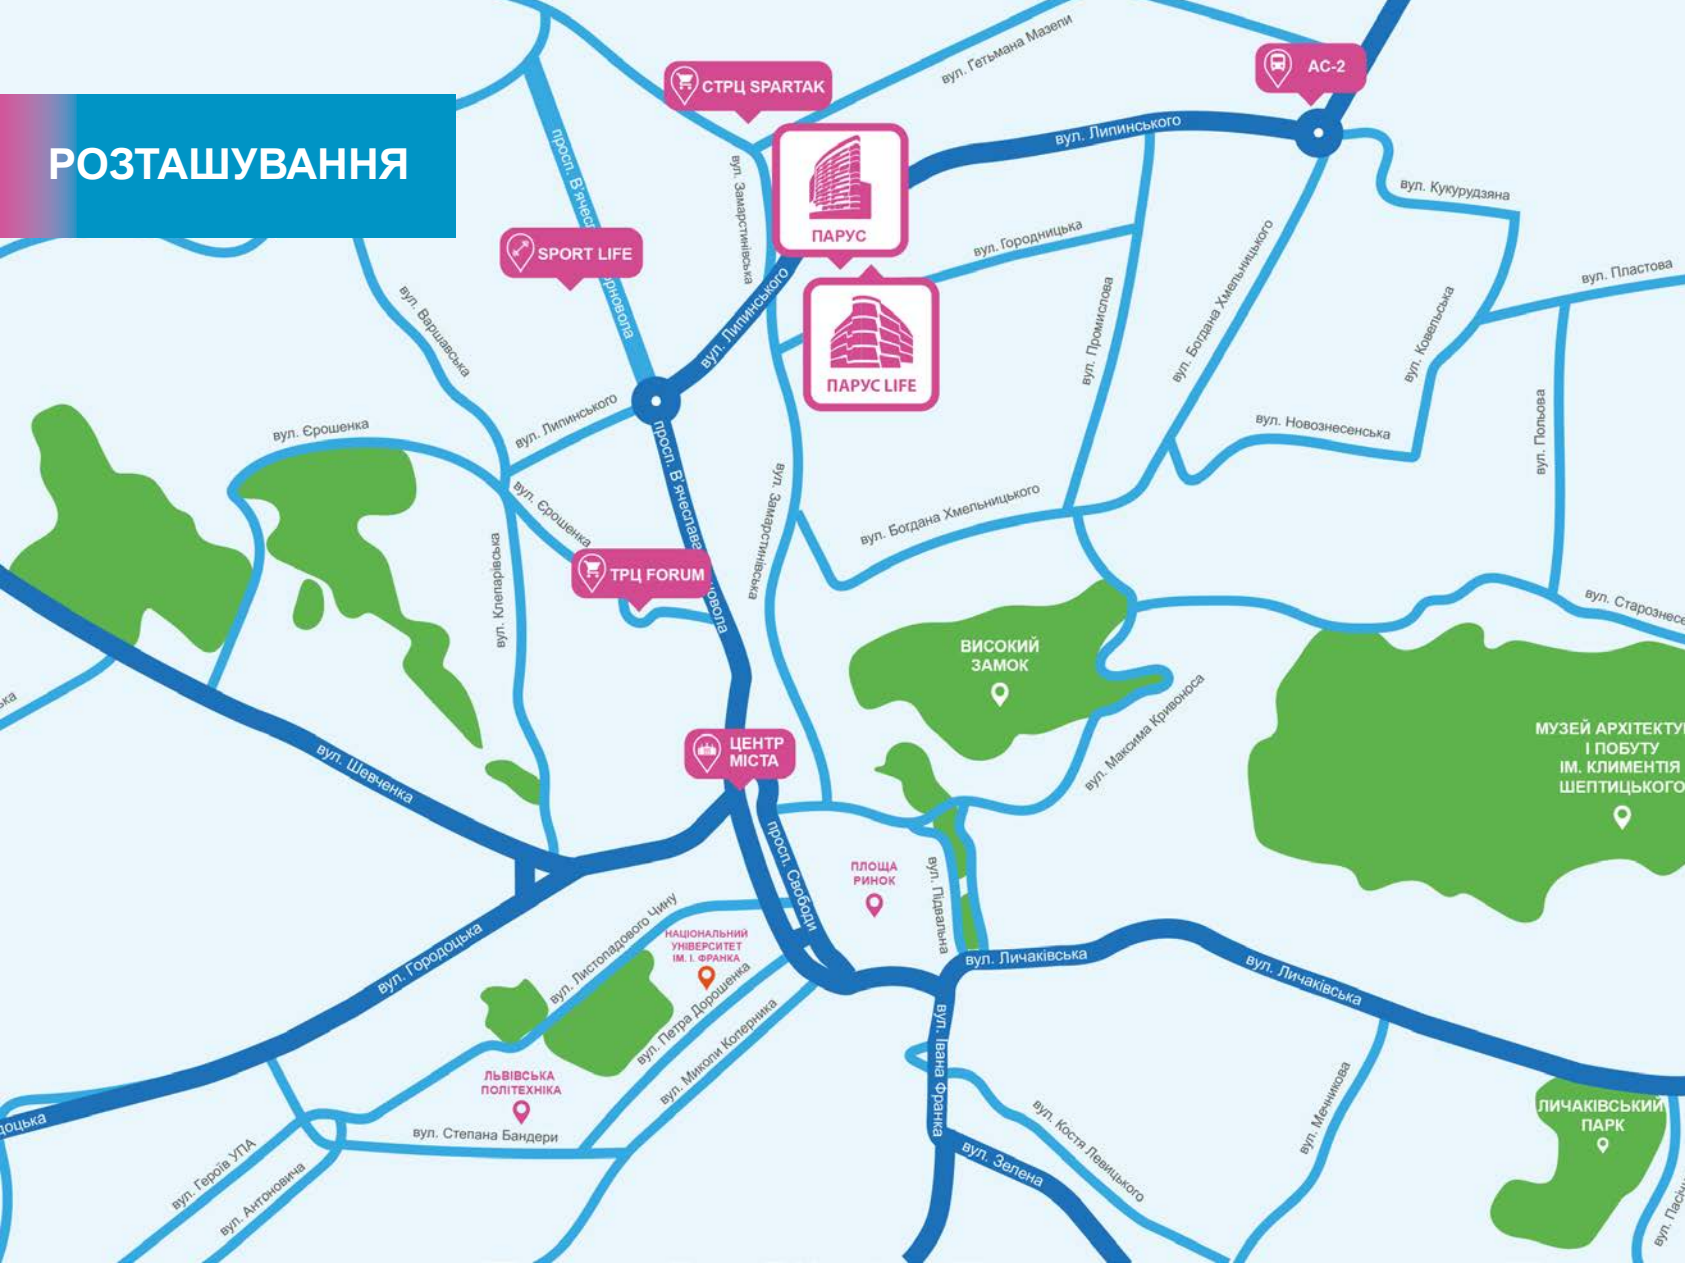

# РОЗТАШУВАННЯ

 Центр міста  
 3,5 км/12 хв

 Sport Life  
 1,2 км/15хв

 Аеропорт  
 9,8 км/26 хв

 ТРЦ Forum  
 2,9 км/9 хв

 СТРЦ Spartak  
 2,2 км/28 хв

 AC-2  
 2,3 км/6 хв

**ПАРУС LIFE**  
житловий комплекс