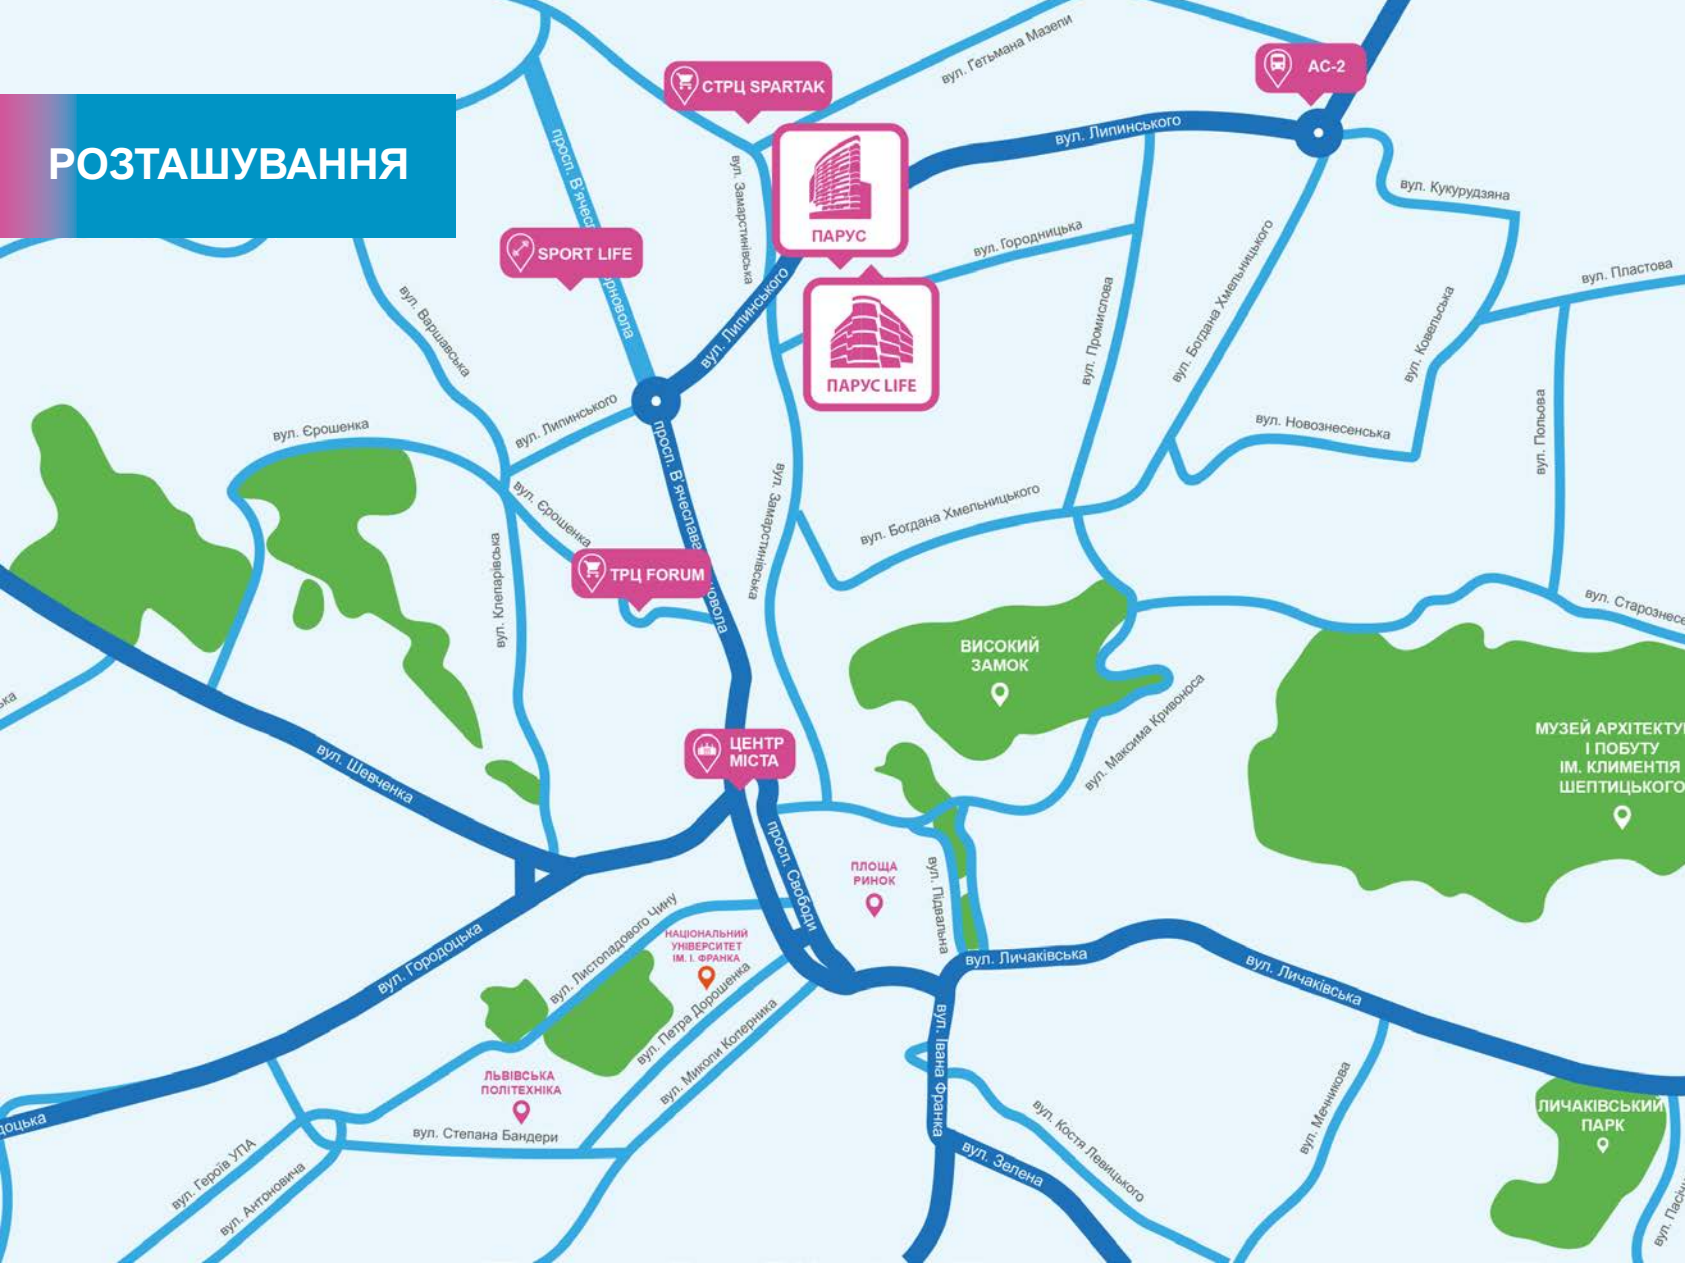

# РОЗТАШУВАННЯ

 Центр міста  
 3,5 км/12 хв

 Sport Life  
 1,2 км/15хв

 Аеропорт  
 9,8 км/26 хв

 ТРЦ Forum  
 2,9 км/9 хв

 СТРЦ Spartak  
 2,2 км/28 хв

 АС-2  
 2,3 км/6 хв

**ПАРУС LIFE**  
житловий комплекс